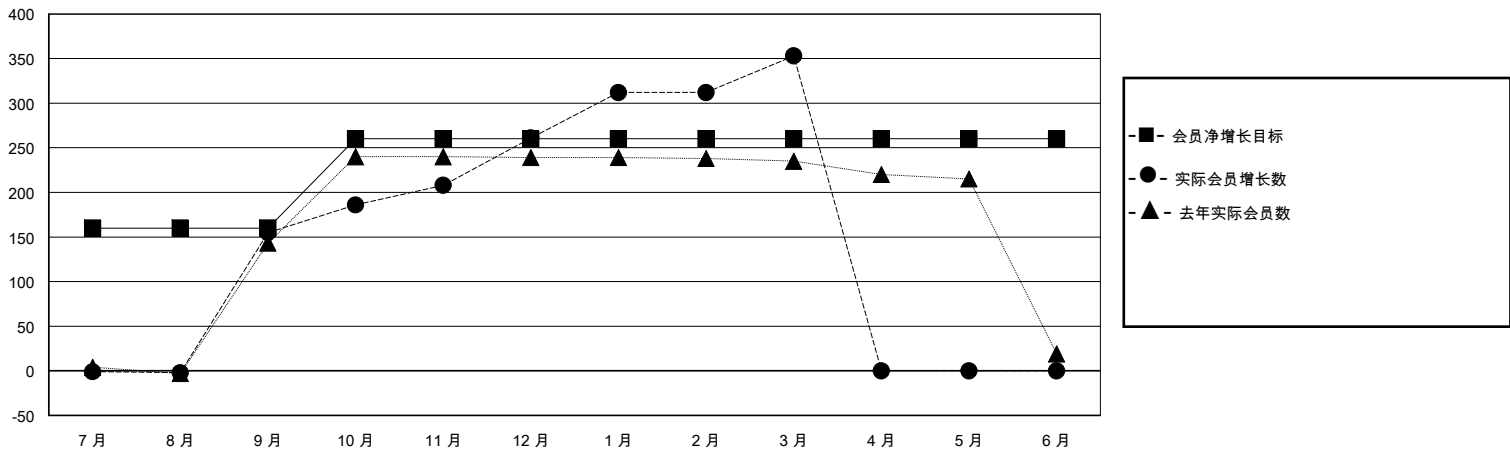

MONTHLY MEMBERSHIP PROGRESS REPORT

District 387

Results as of: 3/31/2024

GMT:

地点 CHINA

GMT宪章区

分会			
成果 2023-2024			
季	新分会目标	新会	会员流失的分会
7月/8月/9月	5	0	0
10月/11月/12月	0	1	0
1月/2月/3月	0	2	0
4月/5月/6月	0	0	0

位会员@每位须缴			
成果 2023-2024			
季	会员净增长目标	实际会员增长数	实际退会会员 (包括转会)
7月/8月/9月	160	163	4
10月/11月/12月	100	115	6
1月/2月/3月	0	108	13
4月/5月/6月	0	0	0

目标与实际新会累积

目标和实际会员累积

已取消的分会: 0	51 CLUBS OF 76 增添1位或以上的新会员	性别分布 男 961 (61.25%) 女 608 (38.75%)
放弃的会员 过世 0 分会已取消 0 其他 23 总计 23	点击这里取得累计会员数据	总计家庭单位会员数 101 支付减半会费的家庭会员 51